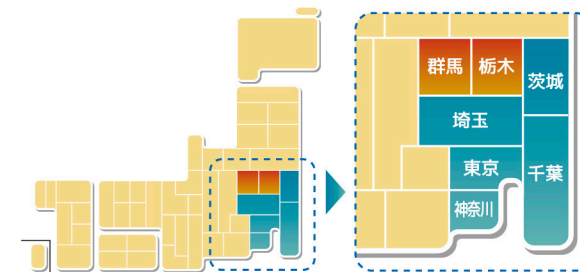

基本運搬費

3t車	4t車	8t車	10t車
1台 ¥13,000	1台 ¥16,000	1台 ¥21,000	要相談

対応エリア

※栃木県への回収は要相談。
※70キロ以上の現場は別途お問い合わせください。

遠距離割増料金表

基本料金	【埼玉県】	さいたま市全域、川口市、春日部市、草加市、越谷市、蕨市、戸田市、朝霞市、志木市、和光市、新座市、八潮市、富士見市、三郷市、蓮田市、吉川市、白岡市 伊奈町、宮代町、杉戸町、松伏町、川越市、所沢市、上尾市、久喜市、ふじみ野市、幸手市、三芳町、川島町
	【千葉県】	野田市、流山市、柏市、松戸市
遠方費 3,000 円	【埼玉県】	桶川市、北本市、加須市、羽生市、鴻巣市、吉見町
	【東京都】	23区 + 清瀬市、東久留米市、西東京市、武蔵野市、三鷹市、調布市、狛江市、東村山市、小平市、小金井市、東大和市、立川市、国分寺市、国立市、府中市、稲城市、日野市、多摩市、武蔵村山市
	【千葉県】	船橋市、市川市、浦安市、習志野市、鎌ヶ谷市、白井市、八千代市、印西市、我孫子市、美浜区、花見川区、稲毛区、中央区
	【茨城県】	八千代町、守谷市、取手市、龍ヶ崎市、河内町、利根町、常総市、つくばみらい市、坂東市、五霞町、境町
	【神奈川県】	川崎市全域
遠方費 5,000 円	【埼玉県】	飯能市、東松山市、狭山市、入間市、坂戸市、鶴ヶ島市、日高市
	【東京都】	23区外 (八王子市、町田市、瑞穂町、羽村市、福生市、昭島市、青梅市、日の出町、あきる野市、檜原村、奥多摩町)
	【千葉県】	四街道市、佐倉市、酒々井町、栄町、若葉区、緑区
	【茨城県】	つくば市、下妻市、土浦市、阿見町、牛久市、稲敷市、美浦村、古河市、霞ヶ浦市、結城市、石岡市
	【神奈川県】	横浜市一部地域 ※詳細はお問い合わせください。
遠方費 5,000円 + 高速代	【埼玉県】	行田市、熊谷市、深谷市、嵐山町、寄居町、小川町、滑川町、ときがわ町、越生町、東秩父村、鳩山町、毛呂山町
	【千葉県】	成田市、富里市、八街市、袖ヶ浦市
	【茨城県】	潮来市、行方市、小美玉市、茨城町、笠間市、桜川市、筑西市
	【神奈川県】	横浜市一部地域を除く ※詳細はお問い合わせください。
遠方費 5,000円 + 高速代 + 燃料費	【埼玉県】	秩父市、本庄市、横瀬町、上里町、長瀨町、皆野町、小鹿野町、美里町、神川町
	【千葉県】	香取市、東庄町、銚子市、多古町、匝瑳市、旭市、芝山町、横芝光町、東金市、九十九里町、大網白里市、白子町、長柄町、茂原市、長南町、長生町、一宮町 睦沢町、いすみ市、大多喜町、御宿町、木更津市、君津市、富津市、勝浦市、鴨川市、安房郡、南房総市、館山市、山武市、市原市、鋸南町
	【茨城県】	水戸市、日立市、鹿島市、神栖市、ひたちなか市、那珂市、大洗町、城里町、東海村、常陸太田市、常陸大宮市、高萩市、北茨城市、大子市、鉾田市
	【神奈川県】	相模原市全域、横須賀市、平塚市、鎌倉市、藤沢市、小田原市、茅ヶ崎市、逗子市、三浦市、秦野市、厚木市、大和市、伊勢原市、海老名市、座間市、南足柄市、綾瀬市、三浦郡葉山町、高座郡寒川町、中郡大磯町、中郡二宮町、足柄上郡中井町、足柄上郡大井町、足柄上郡松田町、足柄上郡山北町、足柄上郡開成町、足柄下郡箱根町、足柄下郡真鶴町、足柄下郡湯川原町、愛甲郡愛川村、愛甲郡清川村

※上記の表に記載のない市町村につきましては事前にご連絡ください。